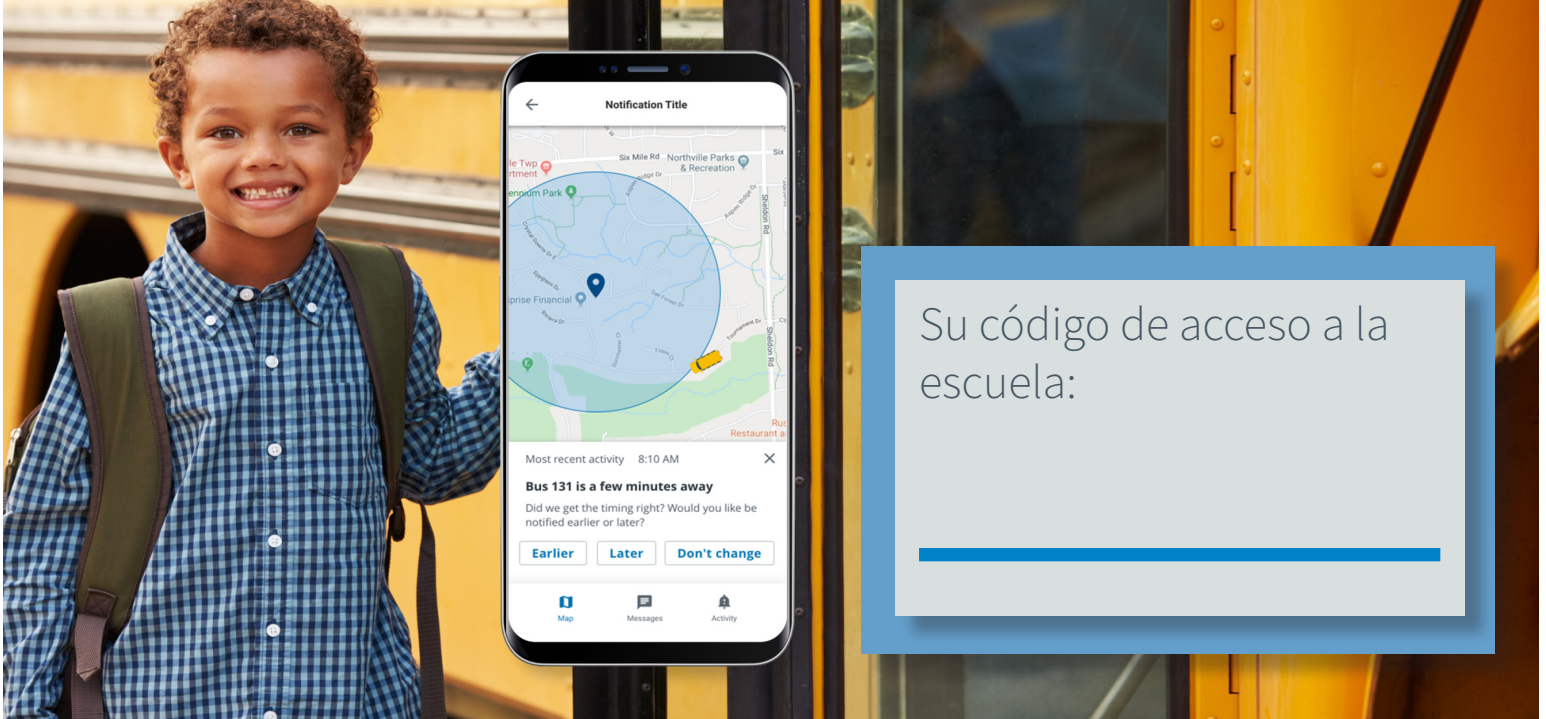

Le da tranquilidad.

Su código de acceso a la escuela:

### Alivie su carga diaria.

Criar niños no es fácil. Esta aplicación móvil sencilla le permite verificar la ubicación del autobús escolar cuando quiera.

### Configuración de Zonar MyView:

1. Descargue la aplicación Zonar MyView desde App Store o Google Play.
2. Ingrese el código de acceso de la escuela que figura arriba.
3. Ingrese la identificación única de estudiante de su hijo.
4. Cree zonas de alerta alrededor de los puntos donde su hijo se sube y baja del autobús.