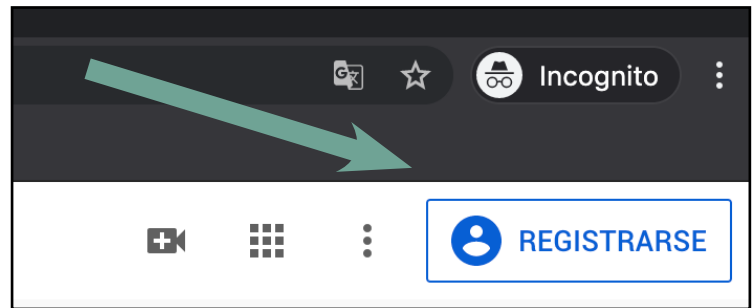

Accessing YouTube

1. Click on “Sign In” button on the top right of the browser or on the left column of the page.

2. Enter the entire student email address.
It will look like this:

username@students.springisd.org

Then click the “Next” button.

3. Enter your MySpringISD username and password and then click on “Log In”.

Remember your username is the last name initial, first name initial, and student ID.

For example: John Smith 01234567

Username: SJ01234567

Accediendo a YouTube

1. Haga clic en el botón “Registrarse” en la parte superior derecha del navegador o en la columna izquierda de la página.

2. Ingrese el correo electrónico del estudiante.
Se verá así: