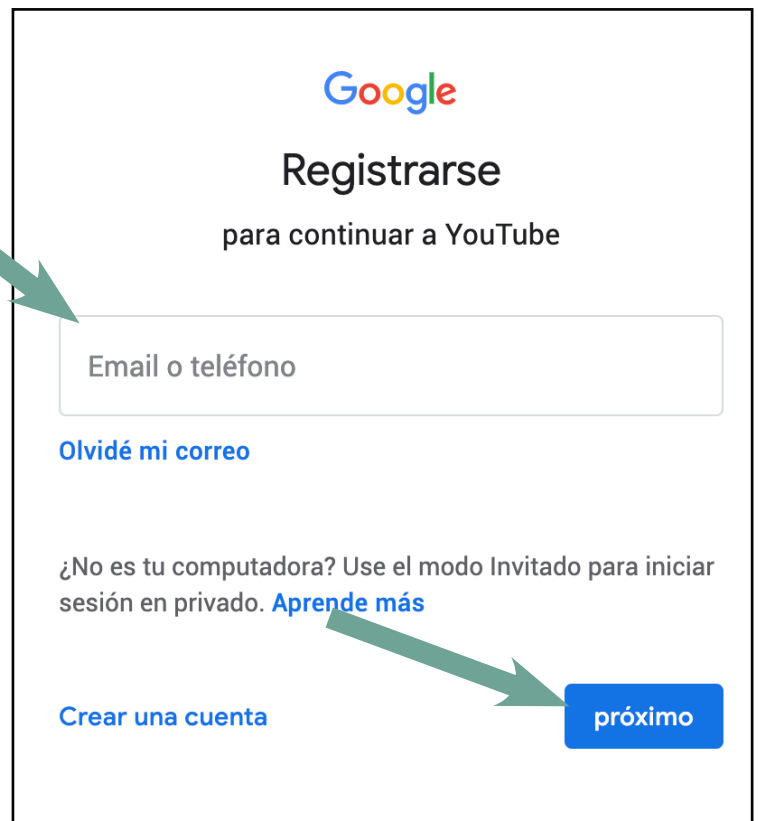

Username: SJ01234567

Accediendo a YouTube

1. Haga clic en el botón “Registrarse” en la parte superior derecha del navegador o en la columna izquierda de la página.

2. Ingrese el correo electrónico del estudiante.
Se verá así:

usuario@students.springisd.org

Luego haga clic en el botón “próximo”.

3. Ingrese su nombre de usuario y contraseña de MySpringISD y luego haga click en “Inicia sesión”.

Recuerde que su nombre de usuario son la letra inicial del apellido, nombre e número identificación del estudiante.